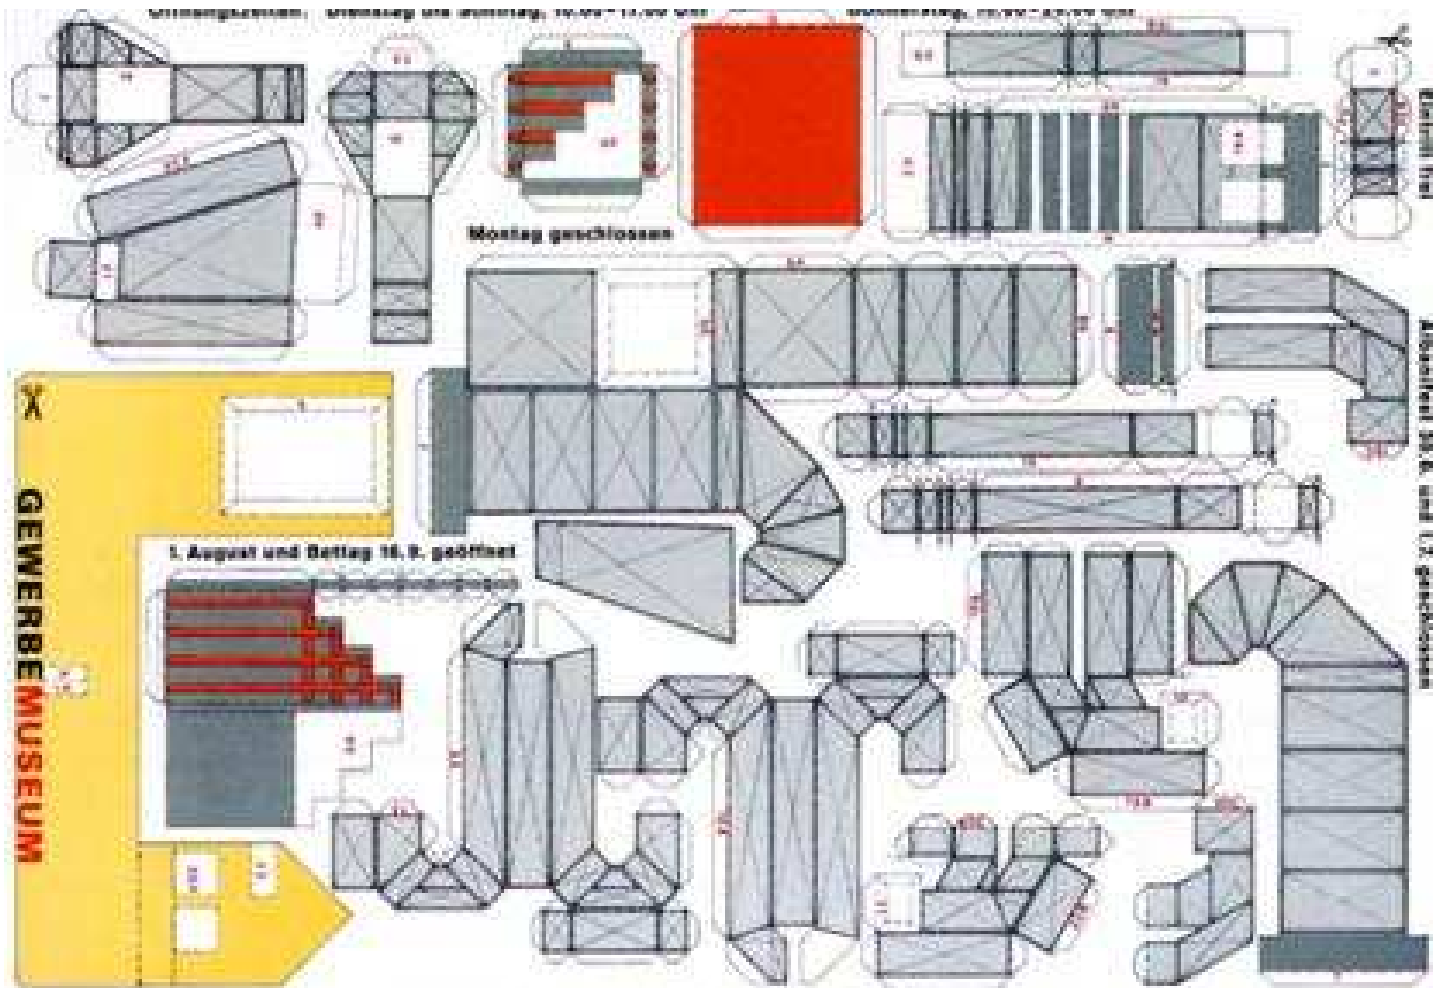

ARCHITEKTUR AUS PAPIER

Häuser, Kirchen, Monumente - Eine Welt im Kleinen

Ausstellung im Gewerbemuseum

Winterthur vom 12. Juni bis 28. September 2001